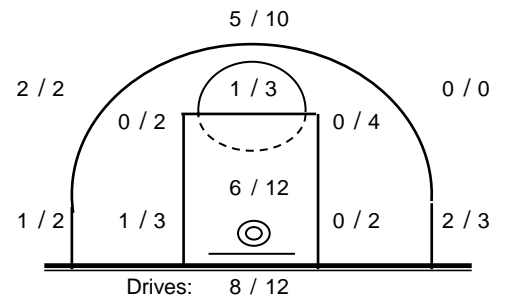

FINAL

Α.Σ. Πέρα 69 - 52 Εν. Ν. Περάμου					
47%	7 / 15	FT	15 / 22	68%	
42%	16 / 38	2p	11 / 37	30%	
59%	10 / 17	3p	5 / 20	25%	
38 - 9		Rb	24 - 14		
16		Tu	11		

Referees: Θεοδωρόπουλος - Διμπινούδης

Each Period	1st	2nd	3rd	4th
Α.Σ. Πέρα	16	18	21	14
Εν. Ν. Περάμου	16	8	9	19

End of Period	1st	2nd	3rd	4th
Α.Σ. Πέρα	16	34	55	69
Εν. Ν. Περάμου	16	24	33	52

Coach: Π. Γκαναβίας - Σ. Παζινός
Α.Σ. ΠΕΡΑ

Fast Breaks 5 / 7

# Player	Time (min)	Points	Ft	2p	3p	+/-	Rebs	As	St	Tu	Bl	Fouls	Rkg*		
							de	of	Wo	Co					
4 Βαρδάλος Ηλίας	32	17	0 / 0	4 / 5	3 / 5	11	5	0	2	3	4	0	5	2	20
5 Βελισσαράκος Ι.	12	2	0 / 1	1 / 1	0 / 0	1	1	1	0	0	1	0	1	0	2
6 Καλούδης Πέτρος	16	9	0 / 1	0 / 4	3 / 3	8	1	0	1	0	1	0	2	1	5
7 Μητρόπουλος Χρ.	2	0	0 / 0	0 / 1	0 / 0	-6	0	0	0	0	0	0	0	0	-
8 Μπίρμπας Νέκτ.	33	7	1 / 2	3 / 5	0 / 0	18	7	0	2	1	1	0	3	4	13
9 Λαγιάδης Δημ.	27	11	2 / 5	3 / 6	1 / 2	26	9	2	4	1	1	0	4	4	19
10 Γκούμας Νικόλαος	1	0	0 / 0	0 / 1	0 / 0	-1	0	0	0	0	0	0	0	0	-
11 Π'θανασόπουλος Χ.	18	5	1 / 2	2 / 5	0 / 2	-4	5	1	3	0	2	0	1	2	6
12 Σαμαρτζής Γεώργ.	0	0	0 / 0	0 / 0	0 / 0	0	0	0	0	0	0	0	0	0	-
13 Αλεξανδράκης Χαρ.	19	11	0 / 0	1 / 2	3 / 5	15	1	0	1	1	0	1	1	2	12
14 Αναγνώστου Ηλίας	18	2	0 / 0	1 / 2	0 / 0	13	3	1	1	0	1	1	1	3	6
15 Τάγαρης Κων/νος	22	5	3 / 4	1 / 6	0 / 0	4	5	4	2	0	2	3	3	3	11
Team							1	0		3	0	0			
1st quarter		16	0 / 1	5 / 10	2 / 4		8	3	3	0	5	1	4	4	18
2nd quarter		18	1 / 3	4 / 8	3 / 4		11	1	5	0	5	2	4	4	25
3rd quarter		21	2 / 5	5 / 11	3 / 4		10	3	4	4	3	0	7	6	29
4th quarter		14	4 / 6	2 / 9	2 / 5		9	2	4	2	3	2	6	7	18
Final Stats	200	69	7 / 15	16 / 38	10 / 17	85	38	9	16	6	16	5	21	21	90
			47%	42%	59%		47								

Shot Chart

*Ranking= Pts+Rebs+As+St+B-Mished Shots-Tu (Time Played>7min.)