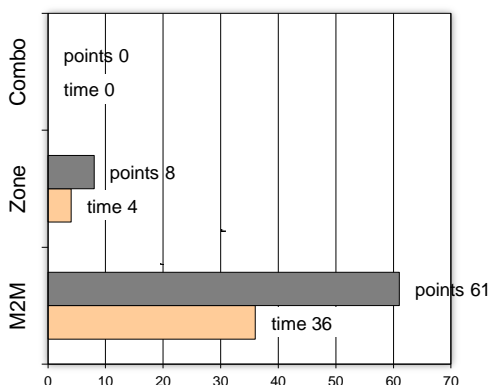

Against Defense Types:

Turnovers:

Fast breaks: