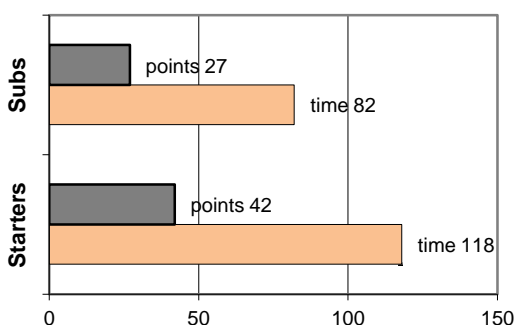

Α.Σ. Πέρα 69 - 52 Εν. Ν. Περάμου					
47%	7 / 15	FT	15 / 22	68%	
42%	16 / 38	2p	11 / 37	30%	
59%	10 / 17	3p	5 / 20	25%	
38 - 9		Rb	24 - 14		
16		Tu	11		

Referees: Θεοδωρόπουλος - Διμπινούδης

Each Period	1st	2nd	3rd	4th
Α.Σ. Πέρα	16	18	21	14
Εν. Ν. Περάμου	16	8	9	19

End of Period	1st	2nd	3rd	4th
Α.Σ. Πέρα	16	34	55	69
Εν. Ν. Περάμου	16	24	33	52

Coach: Π. Γκαναβίας - Σ. Παζινός
Α.Σ. ΠΕΡΑ

Fast Breaks 5 / 7

# Player	Time (min)	Points	Ft	2p	3p	+/-	Rebs	As	St	Tu	Bl	Fouls	Rkg*		
							de	of	Wo	Co					
4 Βαρδάλος Ηλίας	32	17	0 / 0	4 / 5	3 / 5	11	5	0	2	3	4	0	5	2	20
5 Βελισσαράκος Ι.	12	2	0 / 1	1 / 1	0 / 0	1	1	1	0	0	1	0	1	0	2
6 Καλούδης Πέτρος	16	9	0 / 1	0 / 4	3 / 3	8	1	0	1	0	1	0	2	1	5
7 Μητρόπουλος Χρ.	2	0	0 / 0	0 / 1	0 / 0	-6	0	0	0	0	0	0	0	0	-
8 Μπίρμπας Νέκτ.	33	7	1 / 2	3 / 5	0 / 0	18	7	0	2	1	1	0	3	4	13
9 Λαγιάδης Δημ.	27	11	2 / 5	3 / 6	1 / 2	26	9	2	4	1	1	0	4	4	19
10 Γκούμας Νικόλαος	1	0	0 / 0	0 / 1	0 / 0	-1	0	0	0	0	0	0	0	0	-
11 Π'θανασόπουλος Χ.	18	5	1 / 2	2 / 5	0 / 2	-4	5	1	3	0	2	0	1	2	6
12 Σαμαρτζής Γεώργ.	0	0	0 / 0	0 / 0	0 / 0	0	0	0	0	0	0	0	0	0	-
13 Αλεξανδράκης Χαρ.	19	11	0 / 0	1 / 2	3 / 5	15	1	0	1	1	0	1	1	2	12
14 Αναγνώστου Ηλίας	18	2	0 / 0	1 / 2	0 / 0	13	3	1	1	0	1	1	1	3	6
15 Τάγαρης Κων/νος	22	5	3 / 4	1 / 6	0 / 0	4	5	4	2	0	2	3	3	3	11
Team							1	0		3	0	0			
1st quarter		16	0 / 1	5 / 10	2 / 4		8	3	3	0	5	1	4	4	18
2nd quarter		18	1 / 3	4 / 8	3 / 4		11	1	5	0	5	2	4	4	25
3rd quarter		21	2 / 5	5 / 11	3 / 4		10	3	4	4	3	0	7	6	29
4th quarter		14	4 / 6	2 / 9	2 / 5		9	2	4	2	3	2	6	7	18
Final Stats	200	69	7 / 15	16 / 38	10 / 17	85	38	9	16	6	16	5	21	21	90
			47%	42%	59%		47								

Starters- Subs ratio